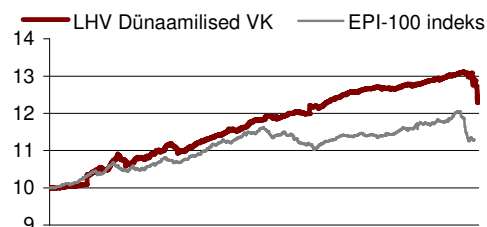

PF LHV Dünaamilised Võlakirjad

30. november 2008

Novembrikuu tootlus

-2.78%

Osaku puhasväärtus

12.47 EEK

Fondi maht

29 924 931 EEK

Investeeringispõhimõtted

PF LHV Dünaamilised Võlakirjad investeerib ainult võlakirjadesse ja rahaturu-instrumentidesse. Kõrge krediitireitinguga võlakirjade kõrval investeeritakse kuni 10% fondi varadest ka riskantsematesse võlakirjadesse, mille pikaajaline oodatav tootlus on kõrgem.

PF LHV Dünaamilised Võlakirjad investeerib tootluse maksimeerimiseks olulise osa portfelist arenevate turgude võlakirjadesse ja võlakirjafondidesse.

Osaku väärtuse muutumine asutamiset

Ajalooline tootlus

	3 kuud	6 kuud	12 kuud	2007	2006	Asutamiset 04.06.2002	Asutamiset aasta baasil
LHV Dünaam. Võlakirjad	-4.87%	-3.99%	-2.20%	1.75%	5.10%	24.70%	3.46%
EPI-100	-6.15%	-4.25%	-2.20%	1.81%	-0.48%	12.97%	1.90%

Suurimad investeeringud

Instrument	Osakaal
MS Emerging Markets Debt	5.05%
Tallinna Sadam 17/03/09	4.59%
Sberbank 02/07/13	4.50%
Fenno 30/09/10	4.50%
BIG 31/03/11	4.39%