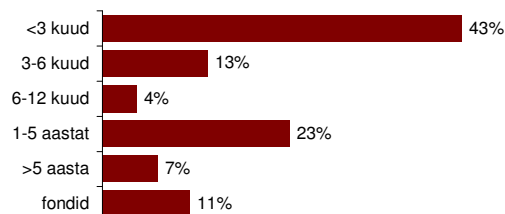

Võlakirjaportfell kestvuse järgi