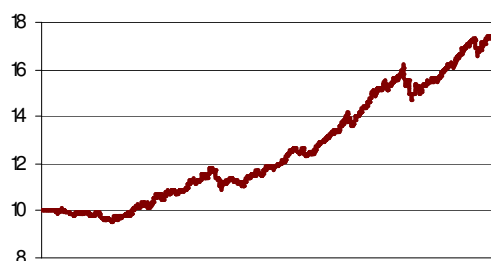

PF LHV Maailma Aktsiad

31. mai 2007

Mai kuu tootlus 0.92%

Osaku puhaväärtus 17.50 EEK

Fondi maht 250 470 391 EEK

Investeeringispõhimõtted

PF LHV Maailma Aktsiad investeerib kuni 50% varadest aktsiatesse. Fondi aktsiaportfelli koostamisel lähtutakse maailma aktsiaturgude geograafilisest struktuurist. Sellest tulenevalt omavad suuremad ja enamarenenumad regioonid fondi aktsiaportfellis ka suuremat kaalu.

Ülejäänud varad investeeritakse võlakirjadesse ja rahaturuinstrumentidesse. Pikaajalise tootluse maksimeerimiseks investeeritakse kuni 10% fondi varadest börsil noteerimata ja krediidireitinguta võlakirjadesse, mille oodatav tootlus on kõrgem.

Osaku väärtuse muutumine asutamisest

Ajalooline tootlus

	3 kuud	6 kuud	12 kuud	2006	2005	Asutamisest 04.06.2002	Asutamisest aasta baasil
LMK50	4.29%	7.76%	13.71%	13.65%	22.59%	75.00%	11.86%

Investeeringute jaotus