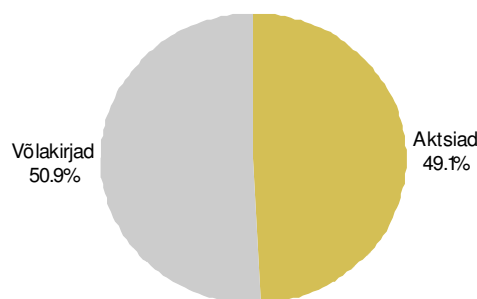

PF LHV Maailma Aktsiad

31. mai 2007

Mai kuu tootlus 0.92%

Osaku puhaväärtus 17.50 EEK

Fondi maht 250 470 391 EEK

Investeeringispõhimõtted

PF LHV Maailma Aktsiad investeerib kuni 50% varadest aktsiatesse. Fondi aktsiaportfelli koostamisel lähtutakse maailma aktsiaturgude geograafilisest struktuurist. Sellest tulenevalt omavad suuremad ja enamarenenumad regioonid fondi aktsiaportfellis ka suuremat kaalu.

Ülejäänud varad investeeritakse võlakirjadesse ja rahaturuinstrumentidesse. Pikaajalise tootluse maksimeerimiseks investeeritakse kuni 10% fondi varadest börsil noteerimata ja krediidireitinguta võlakirjadesse, mille oodatav tootlus on kõrgem.

Osaku väärtuse muutumine asutamisest

Ajalooline tootlus

	3 kuud	6 kuud	12 kuud	2006	2005	Asutamisest 04.06.2002	Asutamisest aasta baasil
LMK50	4.29%	7.76%	13.71%	13.65%	22.59%	75.00%	11.86%

Investeeringute jaotus