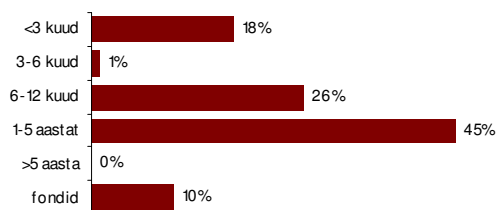

Võlakirjaportfell kestvuse järgi