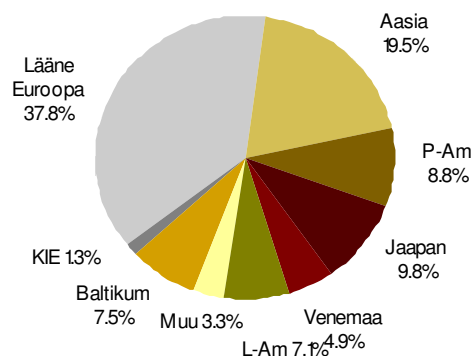

Ülejäänud varad investeeritakse võlakirjadesse ja rahaturuinstrumentidesse. Pikaajalise tootluse maksimeerimiseks investeeritakse kuni 10% fondi varadest börsil noteerimata ja krediidireitinguta võlakirjadesse, mille oodatav tootlus on kõrgem.

Osaku väärtuse muutumine asutamisest

Ajalooline tootlus

	3 kuud	6 kuud	12 kuud	2006	2005	Asutamisest 04.06.2002	Asutamisest aasta baasil
LMK50	4.29%	7.76%	13.71%	13.65%	22.59%	75.00%	11.86%

Investeeringute jaotus

Aktsiaportfelli geograafiline jaotus

Suurimad investeeringud

Instrument	Osakaal
JPMF Europe Recovery Fund	6.38%
Tallinna Sadam 17/03/2009	4.22%
Moscow 6.45%, 12/10/11	3.64%
BIG 4.6% 16/06/08	3.53%
JPM Latin America Equity	3.49%

Võlakirjaportfell kestvuse järgi

Fondijuhi kommentaar

Aktsiaturud, va Ida-Euroopa ja Venemaa, olid maikuu investoreid soosivad. LHV Maailma Aktsiad teenis kõige rohkem arenevate piirkondade (Aasia, Ladina-Ameerika) aktsiainvesteeringute pealt, kuid korralikku tootlust näitasid ka arenenud riikide (Jaapan, USA ja Lääne Euroopa) investeeringud. Usume aktsiaturgude tugevusse ka tulevikus, mistõttu hoiame aktsiate osakaalu fondis maksimumi (50%) lähedal.