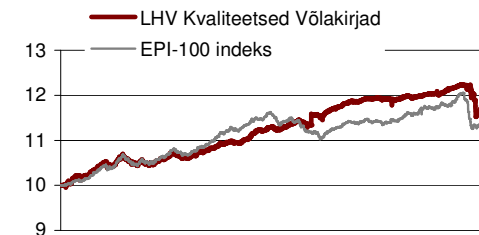

PF LHV Kvaliteetsed Võlakirjad eesmärk on tagada portfelli säilimine erinevates turuolukordades ning pakkuda pikaajalist stabiilset tootlust.

Fondi üldandmed

Fondivalitseja	AS LHV Varahaldus
Fondijuht	Andres Viisemann
Asutamisaasta	2002
Depoopank	AS Hansapank
Osakute register	AS Eesti Väärtpapierikeskus (EVK)
Võrdlusindeks	EPI-100 (EVK kogumispensioni konservatiivne indeks)
Väljalasketasu	1,0%
Tagasivõtmistasu	1,0%
Valitsemistasu	1,2%

Võlakirjaportfell kestvuse järgi

Osaku väärtuse muutumine asutamisest

Ajalooline tootlus

	3 kuud	6 kuud	12 kuud	2008	2007	Asutamisest 30.06.2002	Asutamisest aasta baasil
LHV Kvaliteet. Võlakirjad	0,44%	-1,15%	0,35%	-1,20%	1,10%	20,50%	2,87%
EPI-100	0,61%	-4,91%	-3,34%	-2,03%	1,81%	13,38%	1,92%