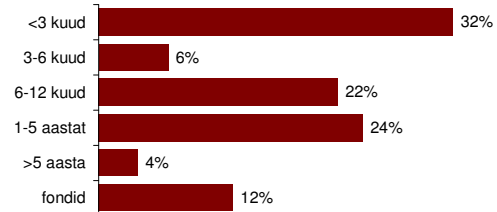

Võlakirjaportfell kestvuse järgi

Fondijuhi kommentaar

Nii Ameerika kui Euroopa keskpangad on viimasel ajal teinud suuri pingutusi krediidikriisi lahendamiseks. Pankade jaoks on tehtud lihtsamaks keskpankadest laenamine, seejuures on laiendatud tagatiseks võetavate väärtpaberite ringi. Lisaks sellele on USA keskpank viimase üheksa kuu jooksul seitse korda intresse alandanud. Kas pankade jaoks lihtsamini kättesaadav ja odavam raha ka klientideni jõuab, on juba teine küsimus.

Balti pangandusturg on unikaalses seisus, kuna siinsed suuremad pangad ei ole pidanud juba pikemat aega rahvusvahelistelt turgudelt raha otsima vaid on lahendanud oma finantseerimisvajaduse emapankade kaudu. Seetõttu on intressimäärad Balti krediiditurgudel endiselt suhteliselt madalad.

Fondi suhteliselt madalat tootlust seletab eelkõige võlakirjade regulaarne ümberhindamine vastavalt turuhindadele.