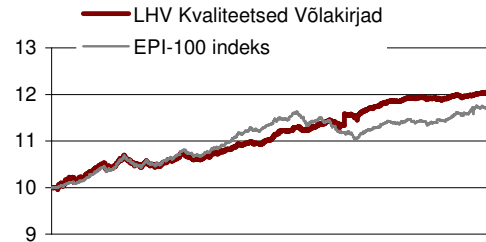

PF LHV Kvaliteetsed Võlakirjad

30. aprill 2008

Aprillikuu tootlus

-0.07%

Osaku puhasväärtus

12.01 EEK

Fondi maht

17 336 921 EEK

Investeeringipõhimõtted

PF LHV Kvaliteetsed Võlakirjad investeerib ainult võlakirjadesse ja rahaturu-instrumentidesse. Suurem osa portfelist paigutatakse suurte ja arenenud riikide, peamiselt Euroopa Majanduspiirkonna liikmesriikide, turgudel.

PF LHV Kvaliteetsed Võlakirjad eesmärk on tagada portfelli säilimine erinevates turuolukordades ning pakkuda pikaajalist stabiilset tootlust.

Osaku väärtuse muutumine asutamisest

Ajalooline tootlus

	3 kuud	6 kuud	12 kuud	2007	2006	Asutamisest 30.06.2002	Asutamisest aasta baasil
LHV Kvalit. Võlakirjad	0.04%	0.08%	0.67%	1.10%	4.59%	20.10%	3.19%
EPI-100	0.46%	1.27%	3.00%	1.81%	-0.48%	17.62%	2.82%